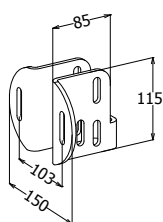

Principales dimensions - Encombrements

ECO-Line en applique

ECO-Line sur dessus

ECO-Line sous couvertine

ECO-Line sur potelet

Platine applique

Platine sur dessus

Platine Z

Potelet de garde-corps

Composants - Accessoires

Lisse et sous lisse en aluminium (L = 3000mm)

Bouchon de finition en polyéthylène

Manchon pour joint de dilatation en aluminium

Manchon d'angle variable en polyéthylène

Manchon de raccordement de lisses en aluminium

Plinthe en aluminium (L=3000mm)

Caractéristiques techniques

	Toiture-terrasse avec acrotère		Toiture-terrasse sans acrotère		Couverture bac sec	
Structure d'accueil	✓		✓		✗	
Type de fixation	Applique d'acrotère ✓	Sur dessus d'acrotère ✓	Sous couvertine ✓	Scellements sur dalle béton (Sur potelets - Monobloc) ✓	Visserie + rondelles d'étanchéité ✗	Dispositif autoportant ✗
Intervention nécessaire sur complexe d'étanchéité	Oui		Aluminium		Acier galvanisé à chaud	
Matière	Aluminium		Aluminium		Acier galvanisé à chaud	
Traitement en option	Thermolaquage		Thermolaquage		Anodisation	
Hauteur de lisses ajustable	Oui		Thermolaquage ✓		Anodisation ✗	