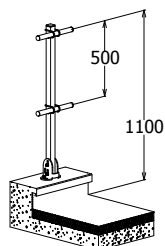

Support ECO-Line
Fixation sur potelet

Support ECO-Line incliné
Fixation en applique

Support ECO-Line incliné
Fixation sur dessus d'acrotère

Support ECO-Line incliné
Fixation sous couvertine

Support ECO-Line incliné
Fixation sur potelet

Principales dimensions - Encombrements

ECO-Line en applique

ECO-Line sur dessus

ECO-Line sous couvertine

ECO-Line sur potelet

Platine applique

Platine sur dessus

Platine Z

Potelet de garde-corps

Composants - Accessoires

Lisse et sous lisse en aluminium (L = 3000mm)

Bouchon de finition en polyéthylène

Manchon pour joint de dilatation en aluminium

Manchon d'angle variable en polyéthylène

Manchon de raccordement de lisses en aluminium

Plinthe en aluminium (L=3000mm)

Caractéristiques techniques

	Toiture-terrasse avec acrotère		Toiture-terrasse sans acrotère		Couverture bac sec	
Structure d'accueil	✓		✓		✗	
Type de fixation	Applique d'acrotère ✓	Sur dessus d'acrotère ✓	Sous couvertine ✓	Scellements sur dalle béton (Sur potelets - Monobloc) ✓	Visserie + rondelles d'étanchéité ✗	Dispositif autoportant ✗
Intervention nécessaire sur complexe d'étanchéité	Oui		Aluminium		Acier galvanisé à chaud	
Matière	Aluminium		Aluminium		Acier galvanisé à chaud	
Traitement en option	Thermolaquage		Thermolaquage		Anodisation	
Hauteur de lisses ajustable	Oui		Thermolaquage ✓		Anodisation ✗	