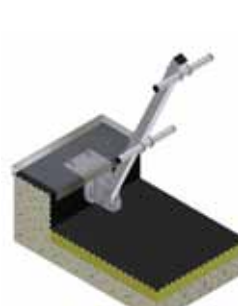

Garde-corps Eco-Line en Acier galvanisé

Protection collective

Préconisations

Le garde-corps **ECO-Line** en Acier galvanisé droit ou incliné est mis en place en périphérie des toitures terrasses inaccessibles pour assurer la protection des interventions d'entretien.

Ce dispositif peut être mis en place sur des toitures avec ou sans acrotère.

Support ECO-Line
Fixation en applique

Support ECO-Line
Fixation sur dessus d'acrotère

Support ECO-Line
Fixation sous couvertine

Support ECO-Line
Fixation sur potelet

Support ECO-Line incliné
Fixation en applique

Support ECO-Line incliné
Fixation sur dessus d'acrotère

Support ECO-Line incliné
Fixation sous couvertine

Support ECO-Line incliné
Fixation sur potelet

Manchon de raccordement de lisses en aluminium

Plinthe en aluminium (L=3000mm)

Caractéristiques techniques

	Toiture-terrasse avec acrotère		Toiture-terrasse sans acrotère		Couverture bac sec	
Structure d'accueil	✓		✓		✗	
Type de fixation	Applique d'acrotère ✓	Sur dessus d'acrotère ✓	Sous couvertine ✓	Scellements sur dalle béton (Sur potelets - Monobloc) ✓	Visserie + rondelles d'étanchéité ✗	Dispositif autoportant ✗
Intervention nécessaire sur complexe d'étanchéité	Oui		Aluminium		Acier galvanisé à chaud	
Matière	Aluminium		Aluminium		Acier galvanisé à chaud	
Traitement en option	Thermolaquage		Thermolaquage		Anodisation	
Hauteur de lisses ajustable	Oui		Thermolaquage ✓		Anodisation ✗	