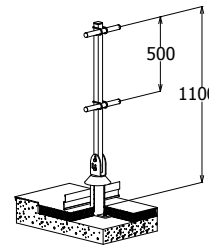

Support ECO-Line
Fixation sur potelet

Support ECO-Line incliné
Fixation en applique

Support ECO-Line incliné
Fixation sur dessus d'acrotère

Support ECO-Line incliné
Fixation sous couvertine

Support ECO-Line incliné
Fixation sur potelet

Principales dimensions - Encombrements

ECO-Line en applique

ECO-Line sur dessus

ECO-Line sous couvertine

ECO-Line sur potelet

Platine applique

Platine sur dessus

Platine Z

Potelet de garde-corps

Composants - Accessoires

Lisse et sous lisse en aluminium (L = 3000mm)

Bouchon de finition en polyéthylène

Manchon pour joint de dilatation en aluminium

Manchon d'angle variable en polyéthylène

Manchon de raccordement de lisses en aluminium

Plinthe en aluminium (L=3000mm)

Caractéristiques techniques

	Toiture-terrasse avec acrotère		Toiture-terrasse sans acrotère		Couverture bac sec	
Structure d'accueil	✓		✓		✗	
Type de fixation	Applique d'acrotère ✓	Sur dessus d'acrotère ✓	Sous couvertine ✓	Scellements sur dalle béton (Sur potelets - Monobloc) ✓	Visserie + rondelles d'étanchéité ✗	Dispositif autoportant ✗
Intervention nécessaire sur complexe d'étanchéité	Oui		Aluminium		Acier galvanisé à chaud	
Matière	Aluminium		Aluminium		Acier galvanisé à chaud	
Traitement en option	Thermolaquage		Thermolaquage		Anodisation	
Hauteur de lisses ajustable	Oui		Thermolaquage ✓		Anodisation ✗	