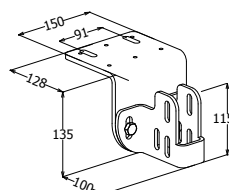

Principales dimensions - Encombrements

ECO-Line en applique

ECO-Line sur dessus

ECO-Line sous couvertine

ECO-Line sur potelet

Platine applique

Platine sur dessus

Platine Z

Potelet de garde-corps

Composants - Accessoires

Lisse et sous lisse en aluminium (L = 3000mm)

Bouchon de finition en polyéthylène

Manchon pour joint de dilatation en aluminium

Manchon d'angle variable en polyéthylène

Manchon de raccordement de lisses en aluminium

Plinthe en aluminium (L=3000mm)

Caractéristiques techniques

	Toiture-terrasse avec acrotère		Toiture-terrasse sans acrotère		Couverture bac sec	
Structure d'accueil	✓		✓		✗	
Type de fixation	Applique d'acrotère ✓	Sur dessus d'acrotère ✓	Sous couvertine ✓	Scellements sur dalle béton (Sur potelets - Monobloc) ✓	Visserie + rondelles d'étanchéité ✗	Dispositif autoportant ✗
Intervention nécessaire sur complexe d'étanchéité	Oui		Aluminium		Acier galvanisé à chaud	
Matière	Aluminium		Aluminium		Acier galvanisé à chaud	
Traitement en option	Thermolaquage		Thermolaquage		Anodisation	
Hauteur de lisses ajustable	Oui		Thermolaquage ✓		Anodisation ✗	