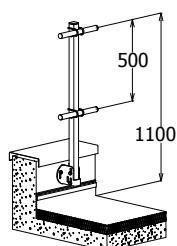

Support ECO-Line
Fixation sur potelet

Support ECO-Line incliné
Fixation en applique

Support ECO-Line incliné
Fixation sur dessus d'acrotère

Support ECO-Line incliné
Fixation sous couvertine

Support ECO-Line incliné
Fixation sur potelet

Principales dimensions - Encombrements

ECO-Line en applique

ECO-Line sur dessus

ECO-Line sous couvertine

ECO-Line sur potelet

Platine applique

Platine sur dessus

Platine Z

Potelet de garde-corps

Composants - Accessoires

Lisse et sous lisse en aluminium (L = 3000mm)

Bouchon de finition en polyéthylène

Manchon pour joint de dilatation en aluminium

Manchon d'angle variable en polyéthylène

Manchon de raccordement de lisses en aluminium

Plinthe en aluminium (L=3000mm)

Caractéristiques techniques

	Toiture-terrasse avec acrotère		Toiture-terrasse sans acrotère		Couverture bac sec	
Structure d'accueil	✓		✓		✗	
Type de fixation	Applique d'acrotère ✓	Sur dessus d'acrotère ✓	Sous couvertine ✓	Scellements sur dalle béton (Sur potelets - Monobloc) ✓	Visserie + rondelles d'étanchéité ✗	Dispositif autoportant ✗
Intervention nécessaire sur complexe d'étanchéité	Oui		Aluminium		Acier galvanisé à chaud	
Matière	Aluminium		Aluminium		Acier galvanisé à chaud	
Traitement en option	Thermolaquage		Thermolaquage		Anodisation	
Hauteur de lisses ajustable	Oui		Thermolaquage ✓		Anodisation ✗	