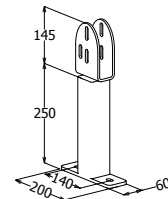

Principales dimensions - Encombrements

ECO-Line en applique

ECO-Line sur dessus

ECO-Line sous couvertine

ECO-Line sur potelet

Platine applique

Platine sur dessus

Platine Z

Potelet de garde-corps

Composants - Accessoires

Lisse et sous lisse en aluminium (L = 3000mm)

Bouchon de finition en polyéthylène

Manchon pour joint de dilatation en aluminium

Manchon d'angle variable en polyéthylène

Manchon de raccordement de lisses en aluminium

Plinthe en aluminium (L=3000mm)

Caractéristiques techniques

	Toiture-terrasse avec acrotère		Toiture-terrasse sans acrotère		Couverture bac sec	
Structure d'accueil	✓		✓		✗	
Type de fixation	Applique d'acrotère ✓	Sur dessus d'acrotère ✓	Sous couvertine ✓	Scellements sur dalle béton (Sur potelets - Monobloc) ✓	Visserie + rondelles d'étanchéité ✗	Dispositif autoportant ✗
Intervention nécessaire sur complexe d'étanchéité	Oui		Aluminium		Acier galvanisé à chaud	
Matière	Aluminium		Aluminium		Acier galvanisé à chaud	
Traitement en option	Thermolaquage		Thermolaquage		Anodisation	
Hauteur de lisses ajustable	Oui		Thermolaquage ✓		Anodisation ✗	