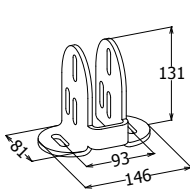

Principales dimensions - Encombrements

ECO-Line en applique

ECO-Line sur dessus

ECO-Line sous couvertine

ECO-Line sur potelet

Platine applique

Platine sur dessus

Platine Z

Potelet de garde-corps

Composants - Accessoires

Lisse et sous lisse en aluminium (L = 3000mm)

Bouchon de finition en polyéthylène

Manchon pour joint de dilatation en aluminium

Manchon d'angle variable en polyéthylène

Manchon de raccordement de lisses en aluminium

Plinthe en aluminium (L=3000mm)

Caractéristiques techniques

	Toiture-terrasse avec acrotère		Toiture-terrasse sans acrotère		Couverture bac sec	
Structure d'accueil	✓		✓		✗	
Type de fixation	Applique d'acrotère ✓	Sur dessus d'acrotère ✓	Sous couvertine ✓	Scellements sur dalle béton (Sur potelets - Monobloc) ✓	Visserie + rondelles d'étanchéité ✗	Dispositif autoportant ✗
Intervention nécessaire sur complexe d'étanchéité	Oui		Aluminium		Acier galvanisé à chaud	
Matière	Aluminium		Aluminium		Acier galvanisé à chaud	
Traitement en option	Thermolaquage		Thermolaquage		Anodisation	
Hauteur de lisses ajustable	Oui		Thermolaquage ✓		Anodisation ✗	