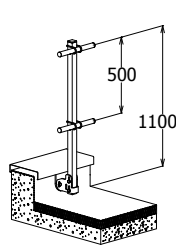

Support ECO-Line
Fixation sur potelet

Support ECO-Line incliné
Fixation en applique

Support ECO-Line incliné
Fixation sur dessus d'acrotère

Support ECO-Line incliné
Fixation sous couvertine

Support ECO-Line incliné
Fixation sur potelet

Principales dimensions - Encombrements

ECO-Line en applique

ECO-Line sur dessus

ECO-Line sous couvertine

ECO-Line sur potelet

Platine applique

Platine sur dessus

Platine Z

Potelet de garde-corps

Composants - Accessoires

Lisse et sous lisse en aluminium (L = 3000mm)

Bouchon de finition en polyéthylène

Manchon pour joint de dilatation en aluminium

Manchon d'angle variable en polyéthylène

Manchon de raccordement de lisses en aluminium

Plinthe en aluminium (L=3000mm)

Caractéristiques techniques

	Toiture-terrasse avec acrotère		Toiture-terrasse sans acrotère		Couverture bac sec	
Structure d'accueil	✓		✓		✗	
Type de fixation	Applique d'acrotère ✓	Sur dessus d'acrotère ✓	Sous couvertine ✓	Scellements sur dalle béton (Sur potelets - Monobloc) ✓	Visserie + rondelles d'étanchéité ✗	Dispositif autoportant ✗
Intervention nécessaire sur complexe d'étanchéité	Oui		Aluminium		Acier galvanisé à chaud	
Matière	Aluminium		Aluminium		Acier galvanisé à chaud	
Traitement en option	Thermolaquage		Thermolaquage		Anodisation	
Hauteur de lisses ajustable	Oui		Thermolaquage ✓		Anodisation ✗	