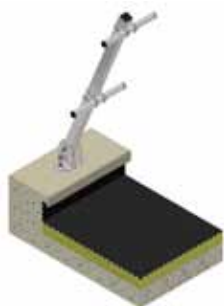

Garde-corps Eco-Line en Acier galvanisé

Protection collective

Préconisations

Le garde-corps **ECO-Line** en Acier galvanisé droit ou incliné est mis en place en périphérie des toitures terrasses inaccessibles pour assurer la protection des interventions d'entretien.

Ce dispositif peut être mis en place sur des toitures avec ou sans acrotère.

Support ECO-Line
Fixation en applique

Support ECO-Line
Fixation sur dessus d'acrotère

Support ECO-Line
Fixation sous couvertine

Support ECO-Line
Fixation sur potelet

Support ECO-Line incliné
Fixation en applique

Support ECO-Line incliné
Fixation sur dessus d'acrotère

Support ECO-Line incliné
Fixation sous couvertine

Support ECO-Line incliné
Fixation sur potelet

Manchon de raccordement de lisses en aluminium

Plinthe en aluminium (L=3000mm)

Caractéristiques techniques

	Toiture-terrasse avec acrotère		Toiture-terrasse sans acrotère		Couverture bac sec	
Structure d'accueil	✓		✓		✗	
Type de fixation	Applique d'acrotère ✓	Sur dessus d'acrotère ✓	Sous couvertine ✓	Scellements sur dalle béton (Sur potelets - Monobloc) ✓	Visserie + rondelles d'étanchéité ✗	Dispositif autoportant ✗
Intervention nécessaire sur complexe d'étanchéité	Oui		Aluminium		Acier galvanisé à chaud	
Matière	Aluminium		Aluminium		Acier galvanisé à chaud	
Traitement en option	Thermolaquage		Thermolaquage		Anodisation	
Hauteur de lisses ajustable	Oui		Thermolaquage ✓		Anodisation ✗	