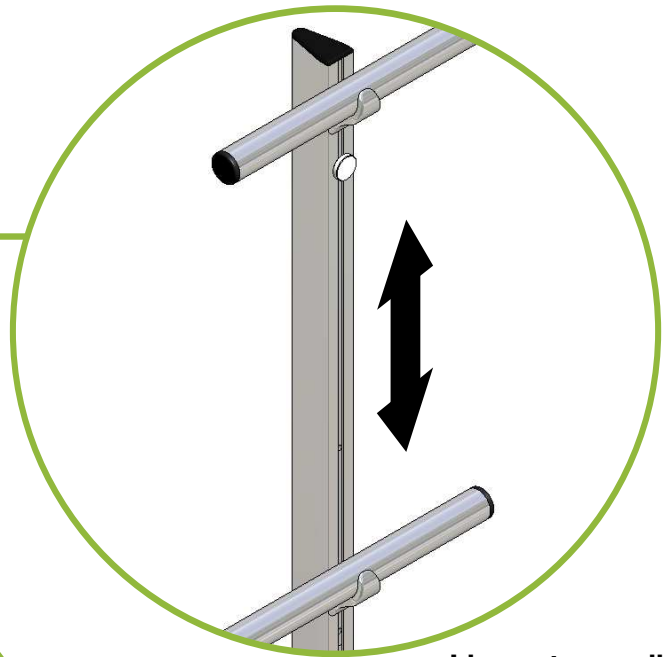

Lance sa Nouvelle gamme de Garde-corps en Aluminium

Protection collective

Une gamme s'adaptant à tous vos projets.

AUTOPORTANT

Fixation en APPLIQUE d'acrotère

Fixation sur dessus d'acrotère

Fixation sous couverture

- Un garde-corps conforme aux normes en vigueur.
- Une facilité de pose et de réglage permettant d'optimiser le temps d'installation.
- Entièrement fabriqué en aluminium, son faible poids facilite grandement les opérations de manutention.
- Un design de qualité s'adaptant parfaitement aux critères esthétiques des bâtiments.

Nouvelle gamme de Garde-corps en Aluminium

Lisse et sous-lisse
réglables en une seule
opération

Vis de réglage
pour ajustement
de l'inclinaison
des montants

Rapidité de mise en oeuvre
et facilité de réglage