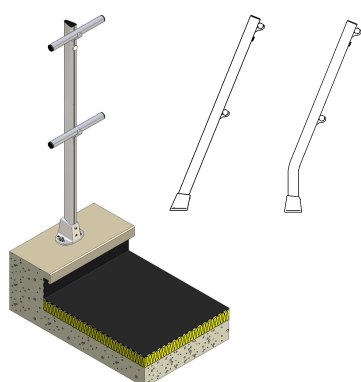

Lance sa Nouvelle gamme de Garde-corps en Aluminium

Protection collective

Une gamme s'adaptant à tous vos projets.

AUTOPORTANT

Fixation en APPLIQUE d'acrotère

Fixation sur dessus d'acrotère

Fixation sous couverture

- Un garde-corps conforme aux normes en vigueur.
- Une facilité de pose et de réglage permettant d'optimiser le temps d'installation.
- Entièrement fabriqué en aluminium, son faible poids facilite grandement les opérations de manutention.
- Un design de qualité s'adaptant parfaitement aux critères esthétiques des bâtiments.

Nouvelle gamme de Garde-corps en Aluminium

Lisse et sous-lisse
réglables en une seule
opération

Vis de réglage
pour ajustement
de l'inclinaison
des montants

Rapidité de mise en oeuvre
et facilité de réglage