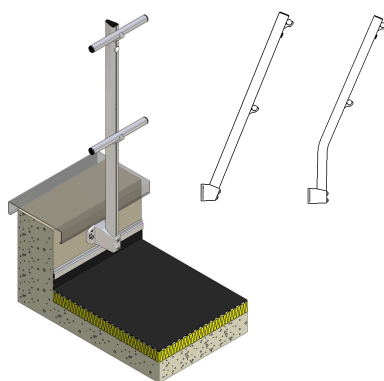

Lance sa Nouvelle gamme de Garde-corps en Aluminium

Protection collective

Une gamme s'adaptant à tous vos projets.

AUTOPORTANT

Fixation en APPLIQUE d'acrotère

Fixation sur dessus d'acrotère

Fixation sous couverture

- Un garde-corps conforme aux normes en vigueur.
- Une facilité de pose et de réglage permettant d'optimiser le temps d'installation.
- Entièrement fabriqué en aluminium, son faible poids facilite grandement les opérations de manutention.
- Un design de qualité s'adaptant parfaitement aux critères esthétiques des bâtiments.

Nouvelle gamme de Garde-corps en Aluminium

Lisse et sous-lisse
réglables en une seule
opération

Vis de réglage
pour ajustement
de l'inclinaison
des montants

Rapidité de mise en oeuvre
et facilité de réglage