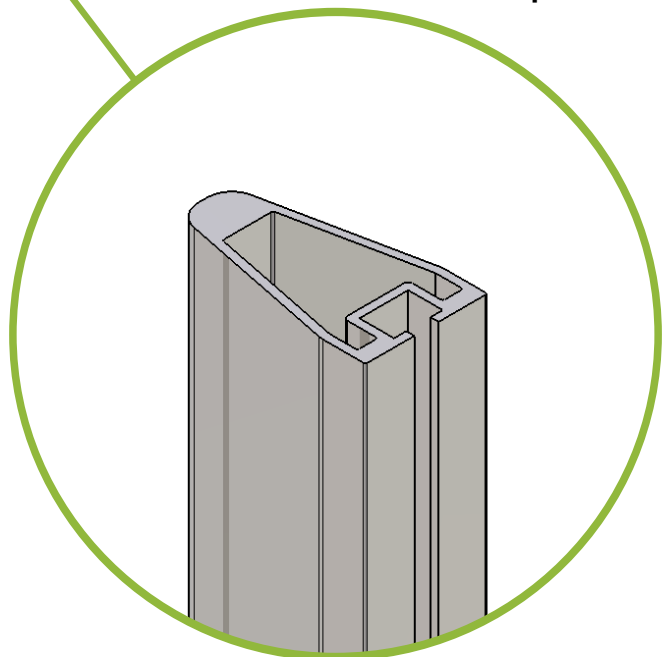

- Un garde-corps conforme aux normes en vigueur.
- Une facilité de pose et de réglage permettant d'optimiser le temps d'installation.
- Entièrement fabriqué en aluminium, son faible poids facilite grandement les opérations de manutention.
- Un design de qualité s'adaptant parfaitement aux critères esthétiques des bâtiments.

Nouvelle gamme de Garde-corps en Aluminium

Lisse et sous-lisse
réglables en une seule
opération

Vis de réglage
pour ajustement
de l'inclinaison
des montants

Rapidité de mise en oeuvre
et facilité de réglage

Un profilé au design
innovant

**N'attendez plus et donnez
une nouvelle envergure
à vos projets de garde-corps!**

Pour toutes informations et demandes de chiffrage :

ZI du RECOU - Avenue de Champlevert

69520 GRIGNY