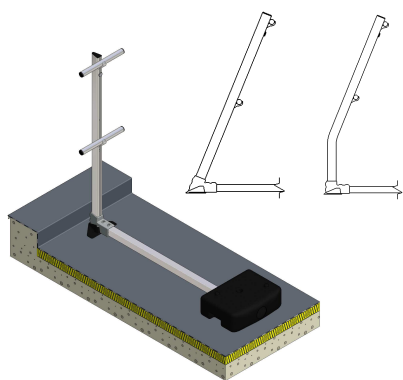

Lance sa Nouvelle gamme de Garde-corps en Aluminium

Protection collective

Une gamme s'adaptant à tous vos projets.

AUTOPORTANT

Fixation en APPLIQUE d'acrotère

Fixation sur dessus d'acrotère

Fixation sous couverture

- Un garde-corps conforme aux normes en vigueur.
- Une facilité de pose et de réglage permettant d'optimiser le temps d'installation.
- Entièrement fabriqué en aluminium, son faible poids facilite grandement les opérations de manutention.
- Un design de qualité s'adaptant parfaitement aux critères esthétiques des bâtiments.

Nouvelle gamme de Garde-corps en Aluminium

Lisse et sous-lisse
réglables en une seule
opération

Vis de réglage
pour ajustement
de l'inclinaison
des montants

Rapidité de mise en oeuvre
et facilité de réglage