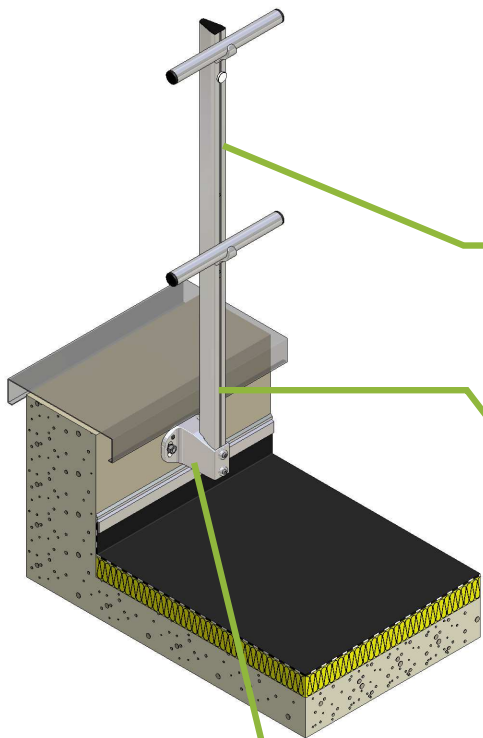

Lance sa Nouvelle gamme de Garde-corps en Aluminium

Protection collective

Une gamme s'adaptant à tous vos projets.

AUTOPORTANT

Fixation en APPLIQUE d'acrotère

Fixation sur dessus d'acrotère

Fixation sous couverture

- Un garde-corps conforme aux normes en vigueur.
- Une facilité de pose et de réglage permettant d'optimiser le temps d'installation.
- Entièrement fabriqué en aluminium, son faible poids facilite grandement les opérations de manutention.
- Un design de qualité s'adaptant parfaitement aux critères esthétiques des bâtiments.

Nouvelle gamme de Garde-corps en Aluminium

Lisse et sous-lisse
réglables en une seule
opération

Vis de réglage
pour ajustement
de l'inclinaison
des montants

Rapidité de mise en oeuvre
et facilité de réglage

Un profilé au design
innovant

**N'attendez plus et donnez
une nouvelle envergure
à vos projets de garde-corps!**

Pour toutes informations et demandes de chiffrage :

ZI du RECOU - Avenue de Champlevert

69520 GRIGNY