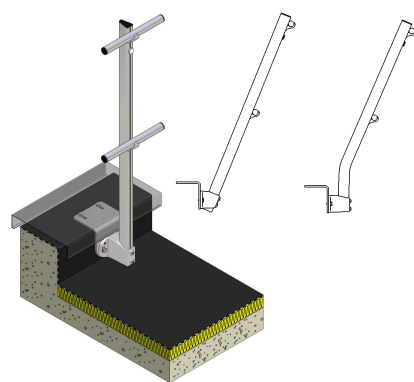

Lance sa Nouvelle gamme de Garde-corps en Aluminium

Protection collective

Une gamme s'adaptant à tous vos projets.

AUTOPORTANT

Fixation en APPLIQUE d'acrotère

Fixation sur dessus d'acrotère

Fixation sous couverture

- Un garde-corps conforme aux normes en vigueur.
- Une facilité de pose et de réglage permettant d'optimiser le temps d'installation.
- Entièrement fabriqué en aluminium, son faible poids facilite grandement les opérations de manutention.
- Un design de qualité s'adaptant parfaitement aux critères esthétiques des bâtiments.

Nouvelle gamme de Garde-corps en Aluminium

Lisse et sous-lisse
réglables en une seule
opération

Vis de réglage
pour ajustement
de l'inclinaison
des montants

Rapidité de mise en oeuvre
et facilité de réglage