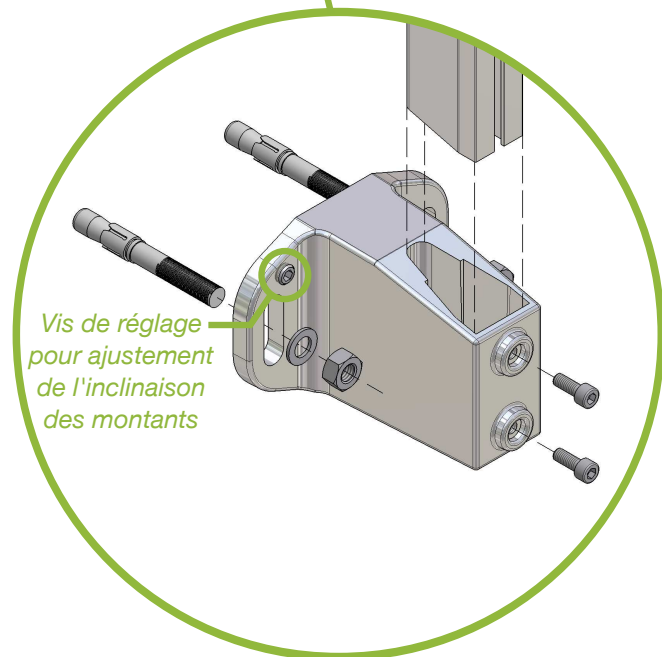

Lance sa Nouvelle gamme de Garde-corps en Aluminium

Protection collective

Une gamme s'adaptant à tous vos projets.

AUTOPORTANT

Fixation en APPLIQUE d'acrotère

Fixation sur dessus d'acrotère

Fixation sous couverture

- Un garde-corps conforme aux normes en vigueur.
- Une facilité de pose et de réglage permettant d'optimiser le temps d'installation.
- Entièrement fabriqué en aluminium, son faible poids facilite grandement les opérations de manutention.
- Un design de qualité s'adaptant parfaitement aux critères esthétiques des bâtiments.

Nouvelle gamme de Garde-corps en Aluminium

Lisse et sous-lisse
réglables en une seule
opération

Vis de réglage
pour ajustement
de l'inclinaison
des montants

Rapidité de mise en oeuvre
et facilité de réglage

Un profilé au design
innovant

**N'attendez plus et donnez
une nouvelle envergure
à vos projets de garde-corps!**

Pour toutes informations et demandes de chiffrage :

ZI du RECOU - Avenue de Champlevert

69520 GRIGNY