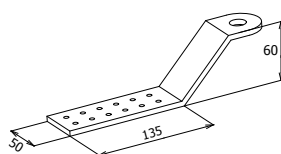

Ancrage d'extrémité
Fixation perpendiculaire au bac