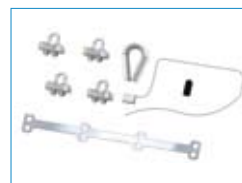

par des semelles autocollantes sous les pièces et des rondelles d'étanchéité sur les vis.

Les intervenants se déplacent sur toute la longueur de la ligne de vie en passant les supports intermédiaires de câble avec un simple mousqueton sans se décrocher. Ce dispositif est simple d'utilisation et facile à installer.

Ancrage intermédiaire

Ancrage d'extrémité
Fixation perpendiculaire au bac

Ancrage d'extrémité
Fixation parallèle au bac

Composants - Accessoires

Pièce intermédiaire
en aluminium

Absorbeur d'énergie limitant
les efforts en cas de chute

Tendeur + Pré-régleur en INOX
muni d'un indicateur visuel
de tension

Câble INOX Ø8mm
manchonné en usine

Accessoires pour câble
(serre-câbles INOX, réglette
d'espacement des serre-câble,
Cosse-cœur INOX, Plomb,
Bouchon de câble)

Caractéristiques techniques

	Dalle béton	Fibrociment	Charpente métallique	Bac étanché	Zinc/Volige	Panneaux sandwich
Structure d'accueil	<input type="checkbox"/>	<input checked="" type="checkbox"/>	<input type="checkbox"/>	<input type="checkbox"/>	<input type="checkbox"/>	<input type="checkbox"/>
	Charpente bois	Façade	Charpente lamellée collée	Bac sec	Bac à joints debout	Membrane PVC
	<input type="checkbox"/>	<input type="checkbox"/>	<input type="checkbox"/>	<input checked="" type="checkbox"/>	<input type="checkbox"/>	<input type="checkbox"/>
				Mousqueton	Chariot ECO-Fast	Chariot ECO-Rail
Intervention nécessaire sur complexe d'étanchéité	Non		Connecteur compatible	<input checked="" type="checkbox"/>	<input type="checkbox"/>	<input type="checkbox"/>
	Potelets acier galvanisé à chaud	Potelets avec absorbeur d'énergie	Platines ECO-Fix Bac en INOX thermolaqué	Platines ECO-Rail		
Type de support	<input type="checkbox"/>	<input type="checkbox"/>	<input checked="" type="checkbox"/>	<input type="checkbox"/>		