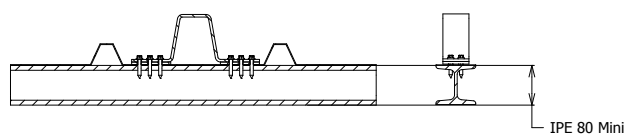

par des semelles autocollantes sous les pièces et des rondelles d'étanchéité sur les vis.

Les intervenants se déplacent sur toute la longueur de la ligne de vie en passant les supports intermédiaires de câble avec un simple mousqueton sans se décrocher. Ce dispositif est simple d'utilisation et facile à installer.

Ligne de vie ECOVIE-Bac

Protection individuelle

Ligne de vie Ecovie-Bac

Principales dimensions - Encombrements

Fixation sur couverture bac acier
Vue en coupe de la fixation sur panne

Fixation sur couverture Fibrociment
Vue en coupe de la fixation sur panne