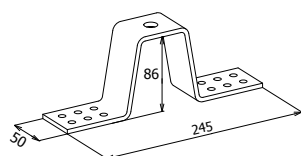

par des semelles autocollantes sous les pièces et des rondelles d'étanchéité sur les vis.

Les intervenants se déplacent sur toute la longueur de la ligne de vie en passant les supports intermédiaires de câble avec un simple mousqueton sans se décrocher. Ce dispositif est simple d'utilisation et facile à installer.

Ligne de vie ECOVIE-Bac

Protection individuelle

Ligne de vie Ecovie-Bac

Principales dimensions - Encombrements

Fixation sur couverture bac acier
Vue en coupe de la fixation sur panne

Fixation sur couverture Fibrociment
Vue en coupe de la fixation sur panne

Tendeur + Pré-régleur en INOX
muni d'un indicateur visuel
de tension

Câble INOX Ø8mm
manchonné en usine

Accessoires pour câble
(serre-câbles INOX, réglette
d'espacement des serre-câble,
Cosse-cœur INOX, Plomb,
Bouchon de câble)