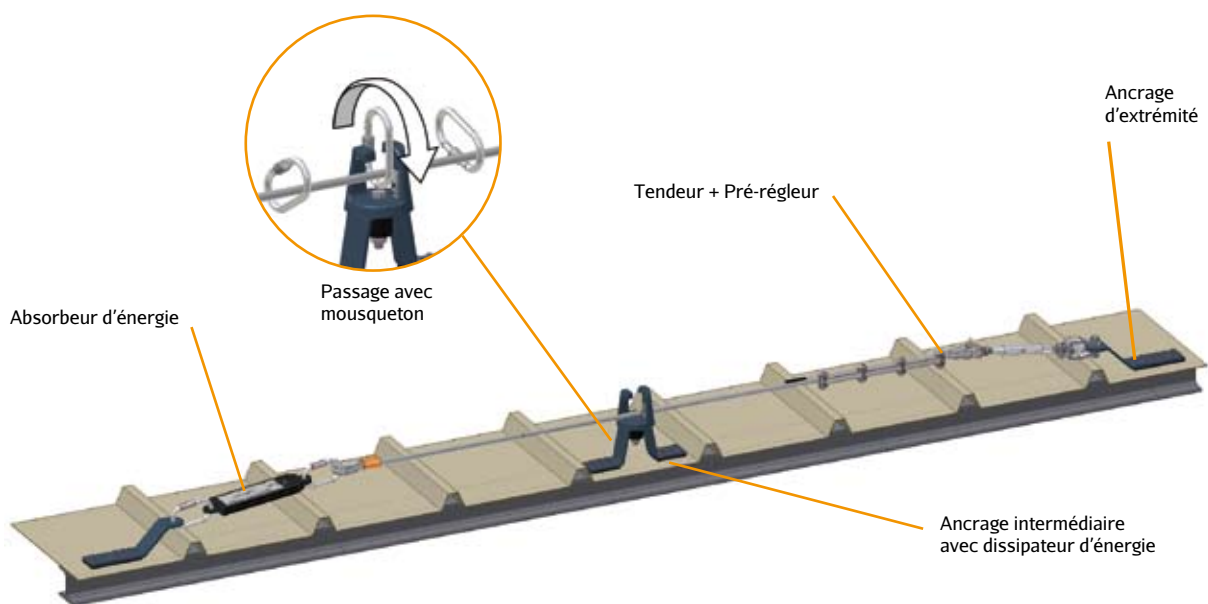

Ligne de vie Ecovie-Bac

Protection individuelle

Préconisations

La ligne de vie **ECOVIE-Bac** est un dispositif d'ancrage horizontal qui peut être installé sur les couvertures en bac acier et fibrociment. Les fixations de la ligne de vie sont réalisées directement sur les pannes de la charpente métallique sans découpe ni reprise du complexe de couverture. L'étanchéité du dispositif est assurée

par des semelles autocollantes sous les pièces et des rondelles d'étanchéité sur les vis.

Les intervenants se déplacent sur toute la longueur de la ligne de vie en passant les supports intermédiaires de câble avec un simple mousqueton sans se décrocher. Ce dispositif est simple d'utilisation et facile à installer.

Ligne de vie ECOVIE-Bac

Protection individuelle

Ligne de vie Ecovie-Bac

Principales dimensions - Encombrements

Fixation sur couverture bac acier
Vue en coupe de la fixation sur panne

Fixation sur couverture Fibrociment
Vue en coupe de la fixation sur panne

Caractéristiques techniques

	Dalle béton	Fibrociment	Charpente métallique	Bac étanché	Zinc/Volige	Panneaux sandwich
Structure d'accueil	<input type="checkbox"/>	<input checked="" type="checkbox"/>	<input type="checkbox"/>	<input type="checkbox"/>	<input type="checkbox"/>	<input type="checkbox"/>
	Charpente bois	Façade	Charpente lamellée collée	Bac sec	Bac à joints debout	Membrane PVC
	<input type="checkbox"/>	<input type="checkbox"/>	<input type="checkbox"/>	<input checked="" type="checkbox"/>	<input type="checkbox"/>	<input type="checkbox"/>
				Mousqueton	Chariot ECO-Fast	Chariot ECO-Rail
Intervention nécessaire sur complexe d'étanchéité	Non		Connecteur compatible	<input checked="" type="checkbox"/>	<input type="checkbox"/>	<input type="checkbox"/>
	Potelets acier galvanisé à chaud	Potelets avec absorbeur d'énergie	Platines ECO-Fix Bac en INOX thermolaqué	Platines ECO-Rail		
Type de support	<input type="checkbox"/>	<input type="checkbox"/>	<input checked="" type="checkbox"/>	<input type="checkbox"/>		