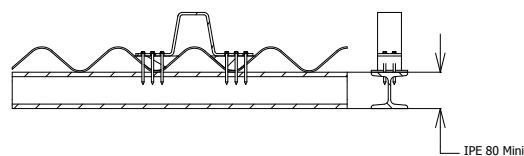

par des semelles autocollantes sous les pièces et des rondelles d'étanchéité sur les vis.

Les intervenants se déplacent sur toute la longueur de la ligne de vie en passant les supports intermédiaires de câble avec un simple mousqueton sans se décrocher. Ce dispositif est simple d'utilisation et facile à installer.

Ligne de vie ECOVIE-Bac

Protection individuelle

Ligne de vie Ecovie-Bac

Principales dimensions - Encombrements

Fixation sur couverture bac acier
Vue en coupe de la fixation sur panne

Fixation sur couverture Fibrociment
Vue en coupe de la fixation sur panne

Ancrage intermédiaire

Ancrage d'extrémité
Fixation perpendiculaire au bac

Ancrage d'extrémité
Fixation parallèle au bac

Composants - Accessoires

Pièce intermédiaire
en aluminium

Absorbeur d'énergie limitant
les efforts en cas de chute

Tendeur + Pré-régleur en INOX
muni d'un indicateur visuel
de tension

Câble INOX Ø8mm
manchonné en usine

Accessoires pour câble
(serre-câbles INOX, réglette
d'espacement des serre-câble,
Cosse-cœur INOX, Plomb,
Bouchon de câble)