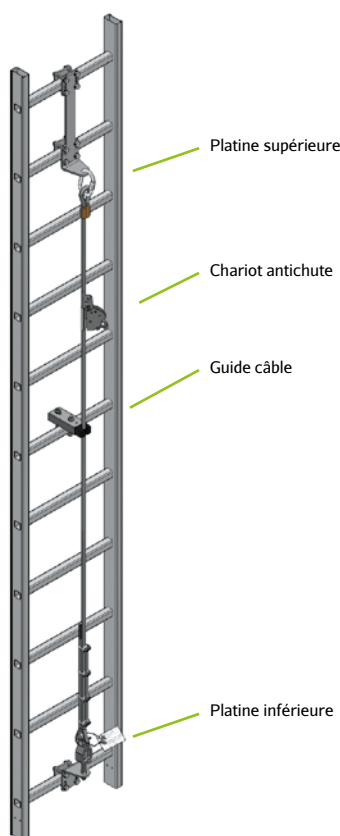

Eco-verticåble fixation sur un montant latéral de l'échelle