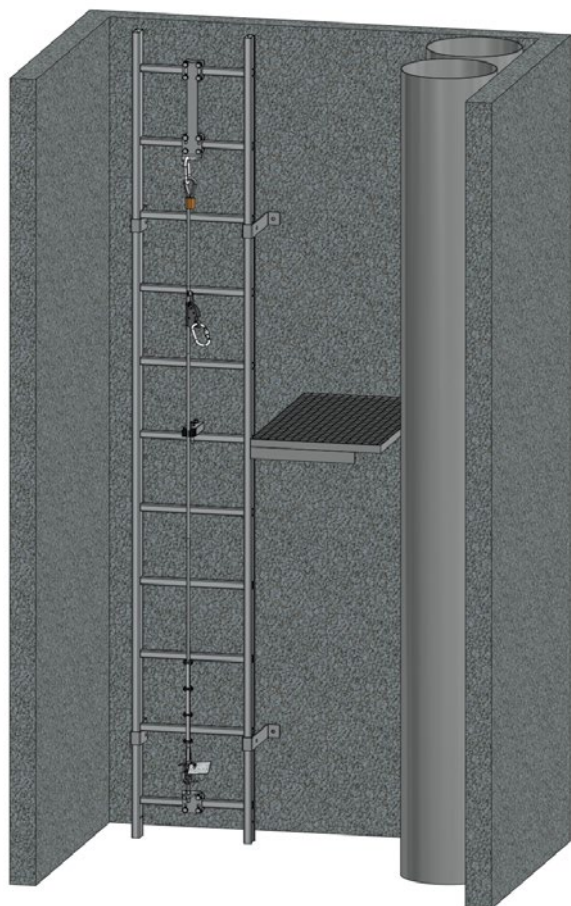

Ce produit s'adapte à toutes les hauteurs avec une validation par notre bureau d'étude.

Echelle à crinoline inférieure à 8m

Echelle à crinoline supérieure à 8m avec changement de volée

# Échelle de gaines avec Antichute vertical

## Préconisations

Lorsque la dimension des conduits ne permet pas l'installation de la crinoline, nous préconisons la mise en place d'une échelle équipée d'un antichute vertical.

Equipé d'un EPI, l'intervenant évolue en toute sécurité.

La mise en place de paliers de repos en caillebotis ou escamotables tous les 3 à 4 mètres est envisageable si la configuration du conduit le permet.

Ce produit s'adapte à toutes les hauteurs avec une validation par notre bureau d'étude.