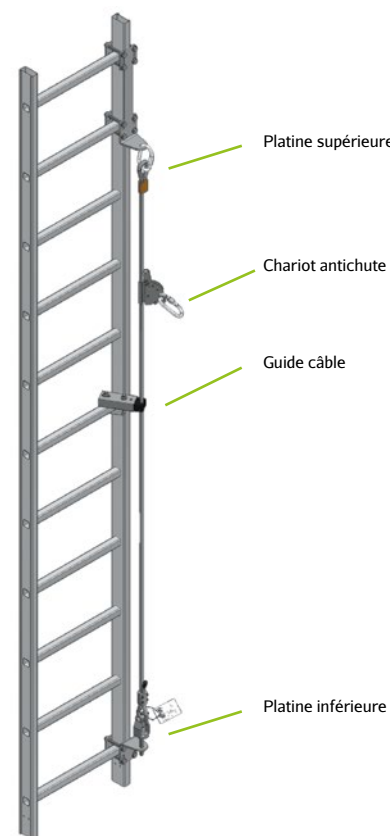

Eco-verticåble fixation sur les échelons de l'échelle

AJUVA
Safety

ZAC du Baconnet - 298 allée des Chênes - 69700 Montagny
Tél : 04 72 30 09 90 - Fax : 04 72 30 09 91
Mail : info@ajuva.fr
Site : www.ajuva-safety.com