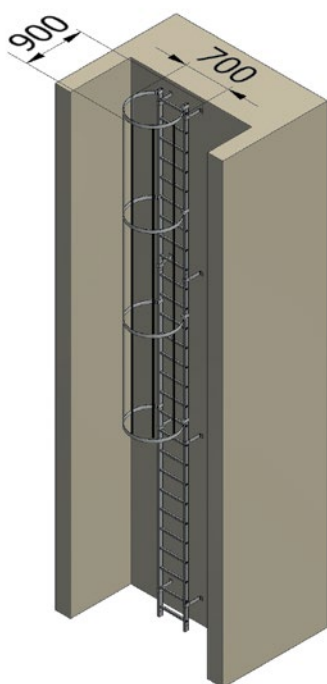

# Échelle de gaines avec Crinoline

### Préconisations

Afin de répondre aux prescriptions et **rendre les gaines accessibles et visitables**, nos échelles de gaines en aluminium s'adaptent aux différentes dimensions des conduits à équiper.

Ce produit s'adapte à toutes les hauteurs avec une validation par notre bureau d'étude.

Echelle à crinoline inférieure à 8m

Echelle à crinoline supérieure à 8m avec changement de volée