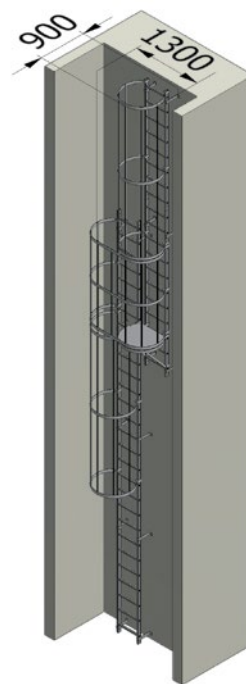

### Préconisations

Afin de répondre aux prescriptions et **rendre les gaines accessibles et visitables**, nos échelles de gaines en aluminium s'adaptent aux différentes dimensions des conduits à équiper.

Ce produit s'adapte à toutes les hauteurs avec une validation par notre bureau d'étude.

Echelle à crinoline inférieure à 8m

Echelle à crinoline supérieure à 8m avec changement de volée