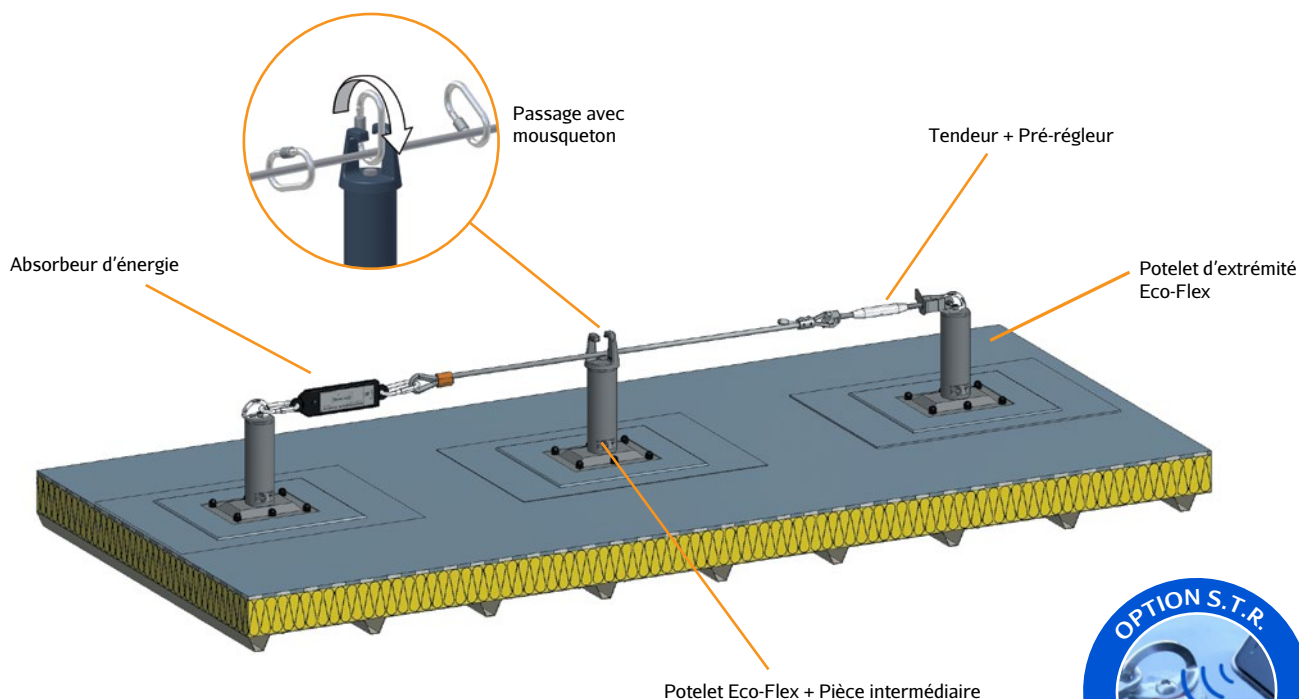

# Ligne de vie Ecovie sur potelets Eco-Flex

### Préconisations

La ligne de vie **Ecovie sur potelets Eco-Flex** est un dispositif d'ancrage horizontal qui peut être installé sur des toitures en bac étanché, bac sec et panneaux sandwich, zinc-volige ou couverture aluminium à joints debout.

Le potelet Eco-Flex est un dispositif d'ancrage avec absorbeur d'énergie intégré dans le potelet. Il permet de diminuer considérablement les efforts générés sur la structure d'accueil en cas de chute. Sa mise en place est effectuée sans découpe préalable du complexe de couverture.

Ligne de vie Ecovie sur potelets Eco-Flex - Fixation sur bac étanché