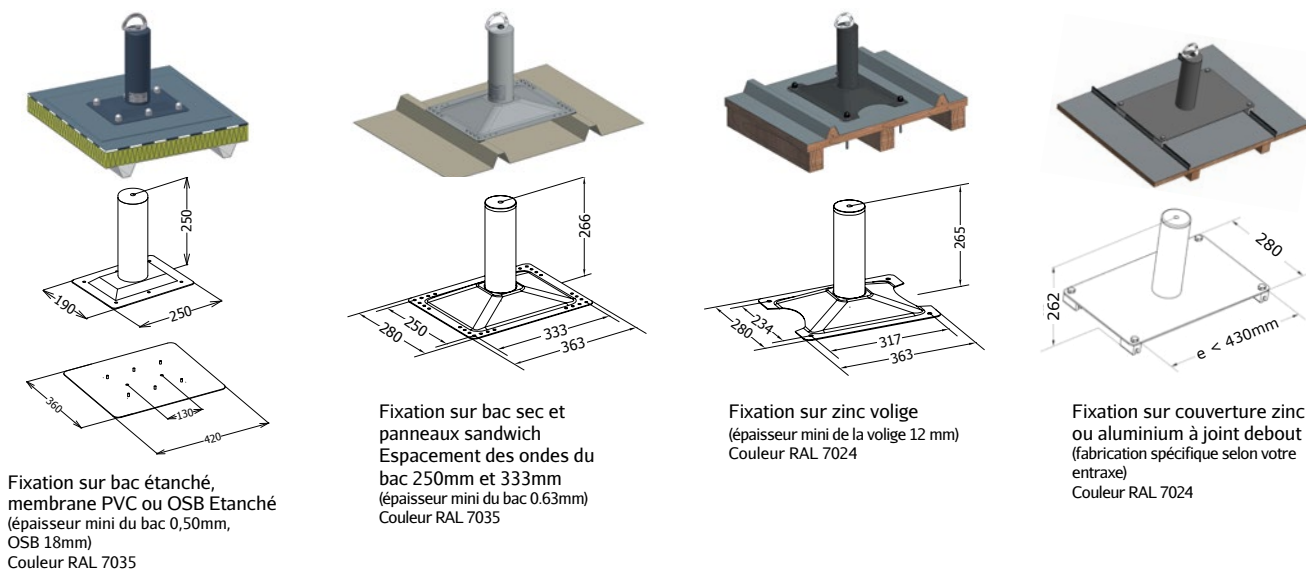

Principales dimensions - Encombres